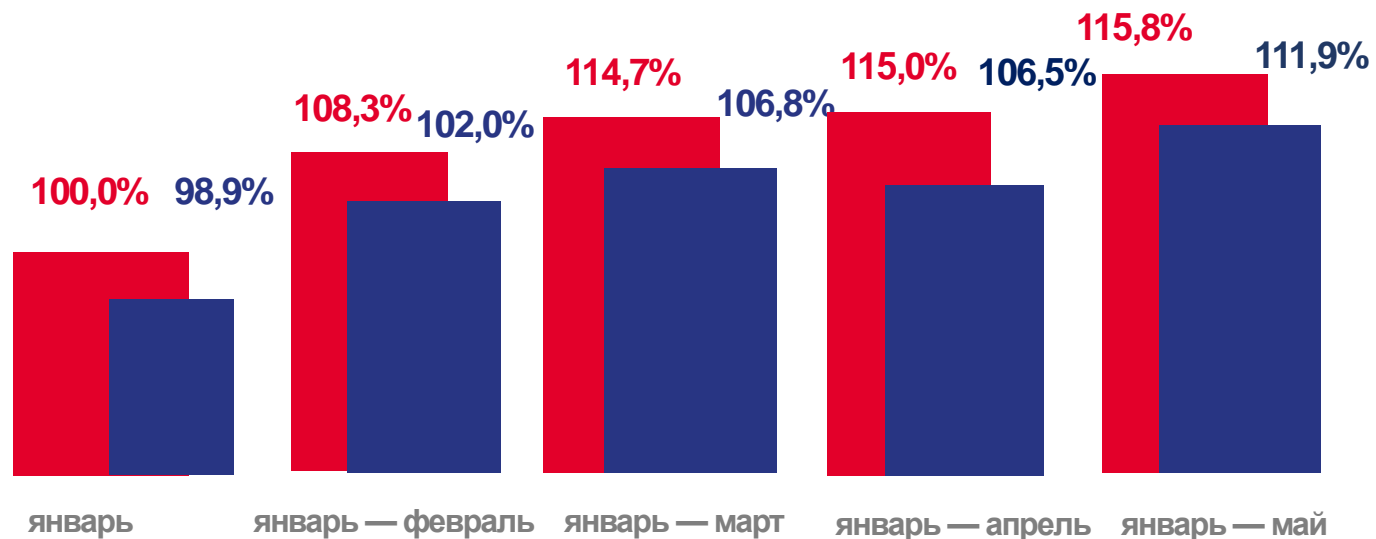

РАБОТА АВТОМОБИЛЬНОГО ТРАНСПОРТА

2022 в % к 2021

ЯНВАРЬ-МАЙ 2022г

Перевезено грузов

10 853,1 тыс. т

Грузооборот

1 053,3 млн т-км

Перевезено грузов

Грузооборот